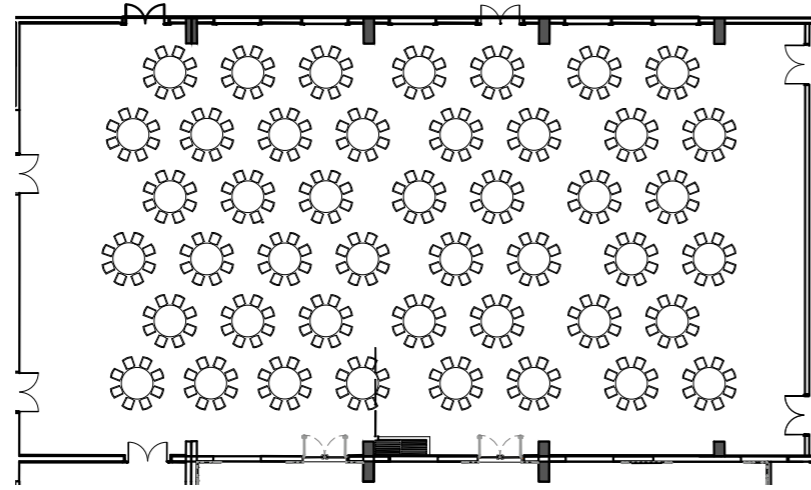

منطقة ردهة الحمراء

قاعة الحمراء

قاعة اللوتس

قاعة الرحاب

قاعة الندوة

القدرة الاستيعابية							الأبعاد	
وليمة	استقبال	شكل U	فصل دراسي	مسرحي	قدم مربع	متر مربع	الطول - العرض - الارتفاع	
-	-	20	-	20	807.3	75	13 x 7 x 3	قاعة الندوة
40	-	20	40	80	1614.6	150	16.55 x 7.88 x 00	قاعة الرحاب
200	-	75	150	350	3767.3	350	27 x 16.5 x 5.8	قاعة اللوتس
300	300	-	300	750	8072.9	750	54 x 20.5 x 5.8	قاعة الحمراء