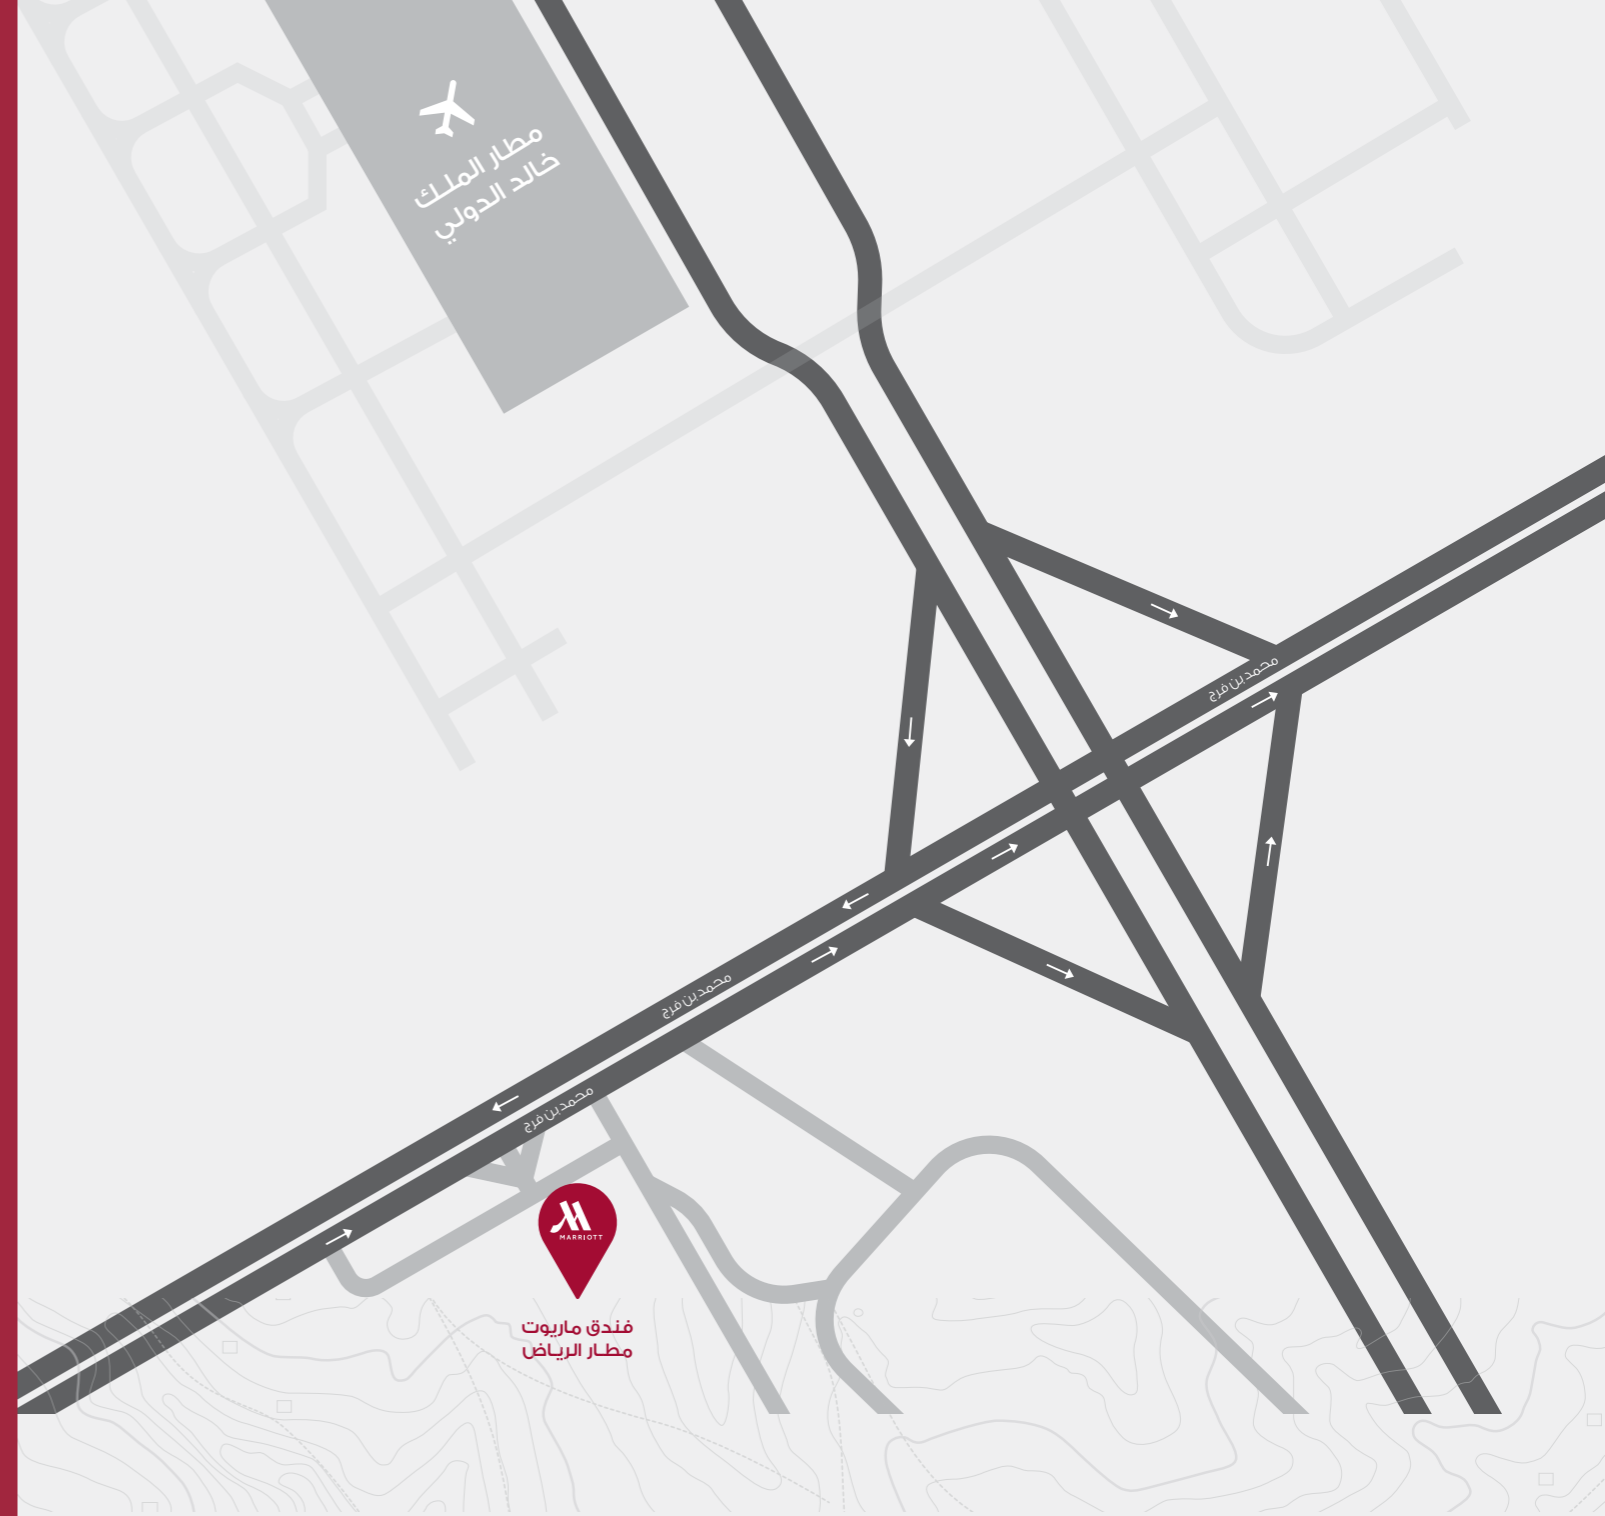

الموقع

مطار الملك خالد الدولي:
6 دقائق، 6.5 كيلو

مركز المدينة:
برج المملكة: على بعد 31 دقيقة، 33.3 كم

يمثل فندق ماريوت مطار الرياض بموقعه المجاور لمطار الملك خالد الدولي، بوابة مثالية لمدينة الرياض. يقع الفندق على بعد 15 دقيقة بالسيارة من مركز الرياض الدولي للمؤتمرات والمعارض، وعلى بعد 10 دقائق من واجهة الرياض، ويتميز موقعه الاستراتيجي بسهولة الوصول إلى الشركات الكبرى والسفارات ومنطقة التسوق الرئيسية.