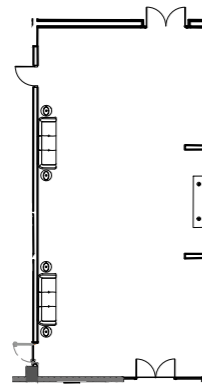

منطقة ردهة الحمراء

قاعة الحمراء

قاعة اللوتس

قاعة الرحاب

قاعة الندوة

القدرة الاستيعابية							الأبعاد	
وليمة	استقبال	شكل U	فصل دراسي	مسرحي	قدم مربع	متر مربع	الطول - العرض - الارتفاع	
-	-	20	-	20	807.3	75	13 x 7 x 3	قاعة الندوة
40	-	20	40	80	1614.6	150	16.55 x 7.88 x 00	قاعة الرحاب
200	-	75	150	350	3767.3	350	27 x 16.5 x 5.8	قاعة اللوتس
300	300	-	300	750	8072.9	750	54 x 20.5 x 5.8	قاعة الحمراء